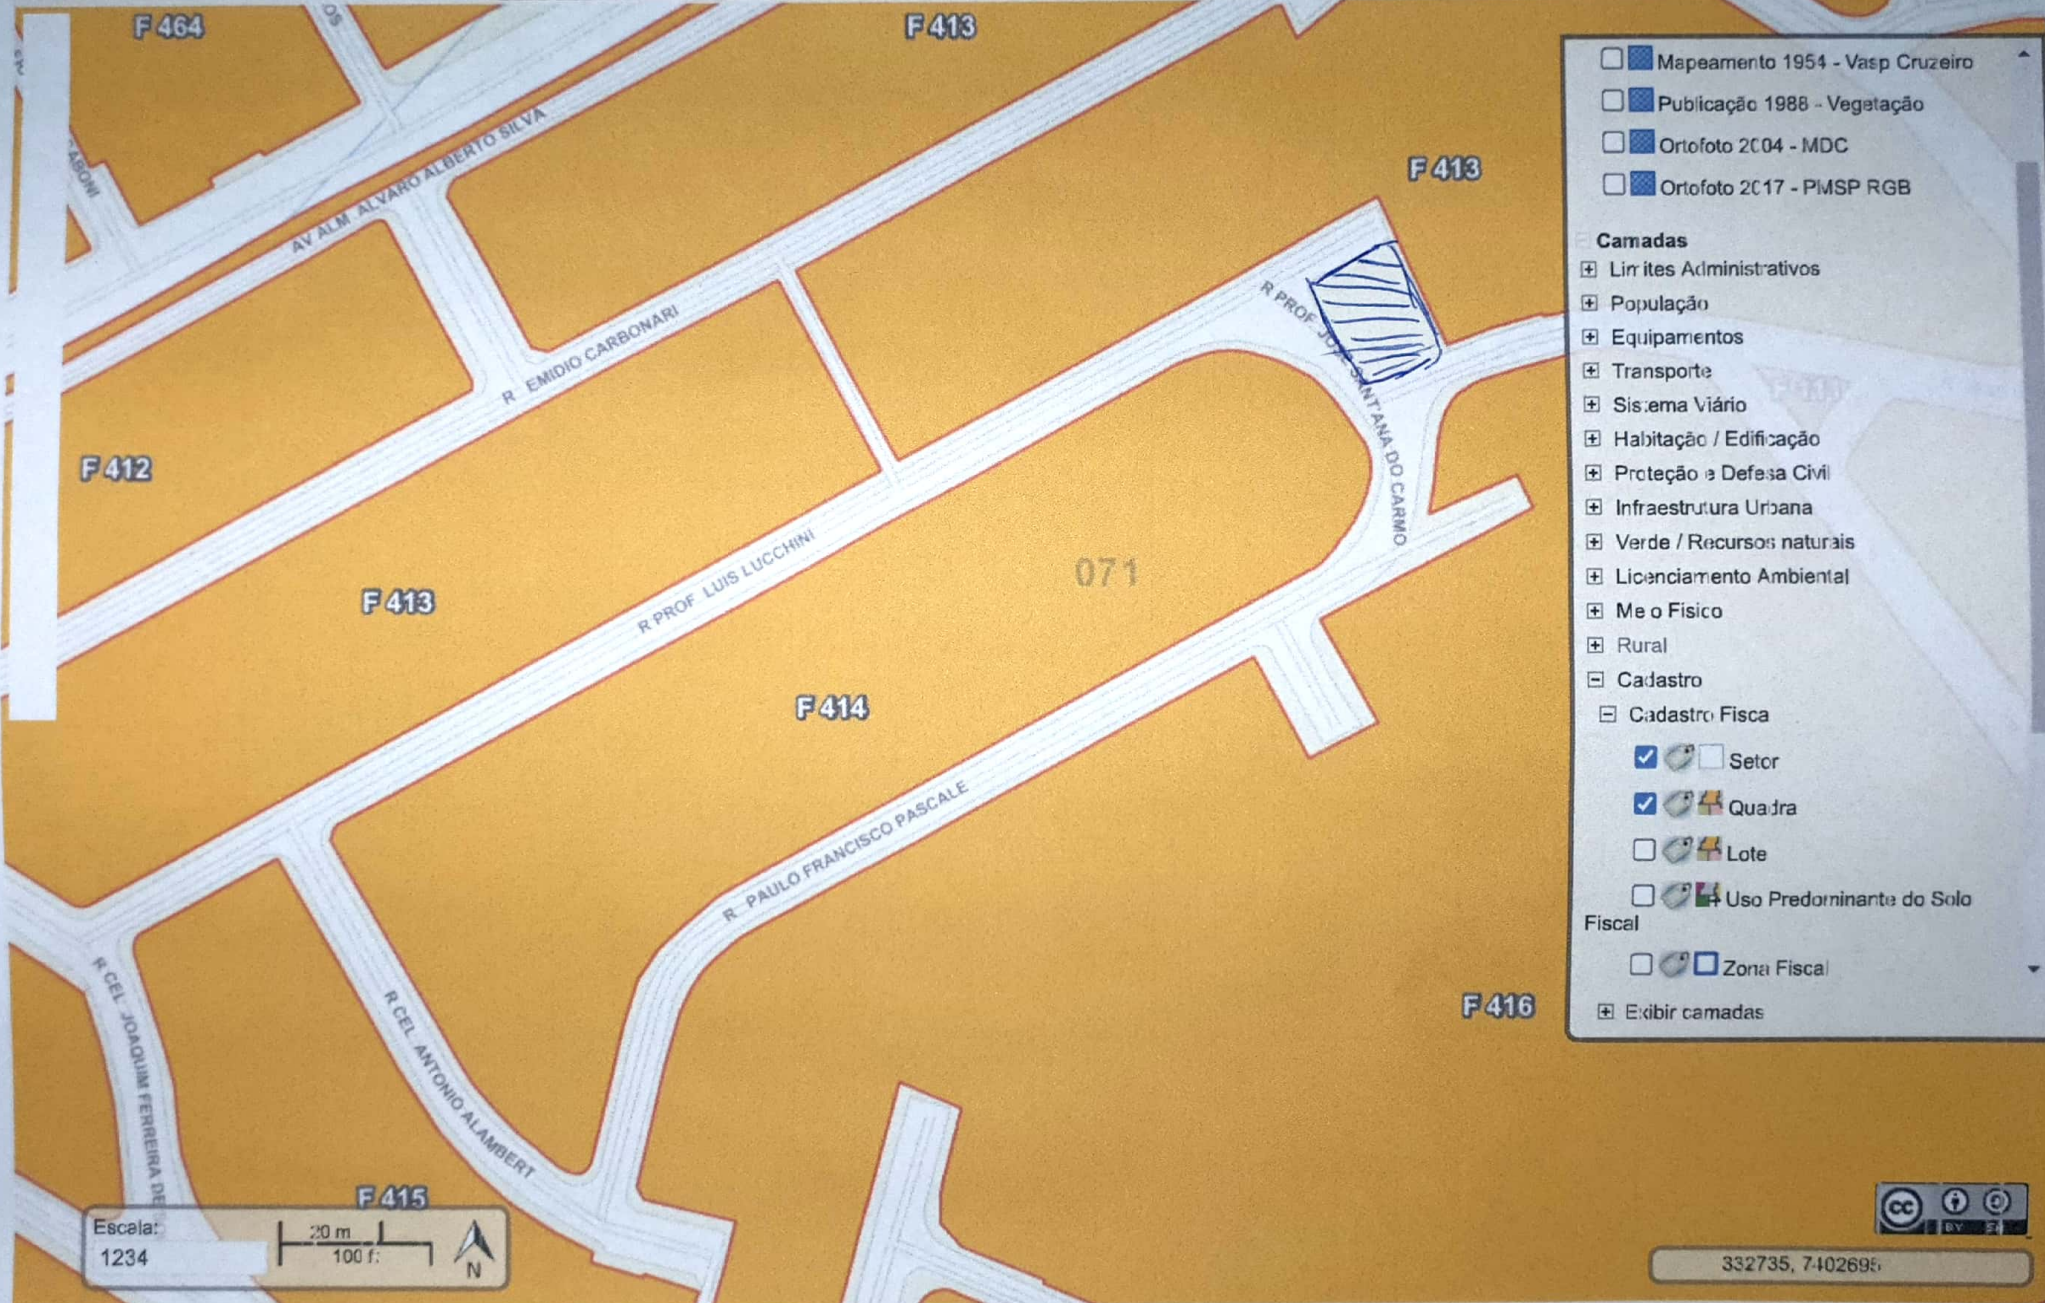

- ☐ Mapeamento 1954 - Vasp Cruzeiro
- ☐ Publicação 1988 - Vegetação
- ☐ Ortofoto 2004 - MDC
- ☐ Ortofoto 2017 - PMSB RGB
- **Camadas**
- ☒ Limites Administrativos
- ☒ População
- ☒ Equipamentos
- ☒ Transporte
- ☒ Sistema Viário
- ☒ Habitação / Edificação
- ☒ Proteção e Defesa Civil
- ☒ Infraestrutura Urbana
- ☒ Verde / Recursos naturais
- ☒ Licenciamento Ambiental
- ☒ Meio Físico
- ☒ Rural
- ☒ Cadastro
- ☒ Cadastro Fiscal
  - ☒ ☐ Setor
  - ☒ ☐ Quadra
  - ☐ ☐ Lote
  - ☐ ☐ Uso Predominante do Solo
- ☐ Fiscal
  - ☐ ☐ Zona Fiscal
- ☒ Exibir camadas

Escala: 1:234

20 m / 100 f.

N

332735, 7402695