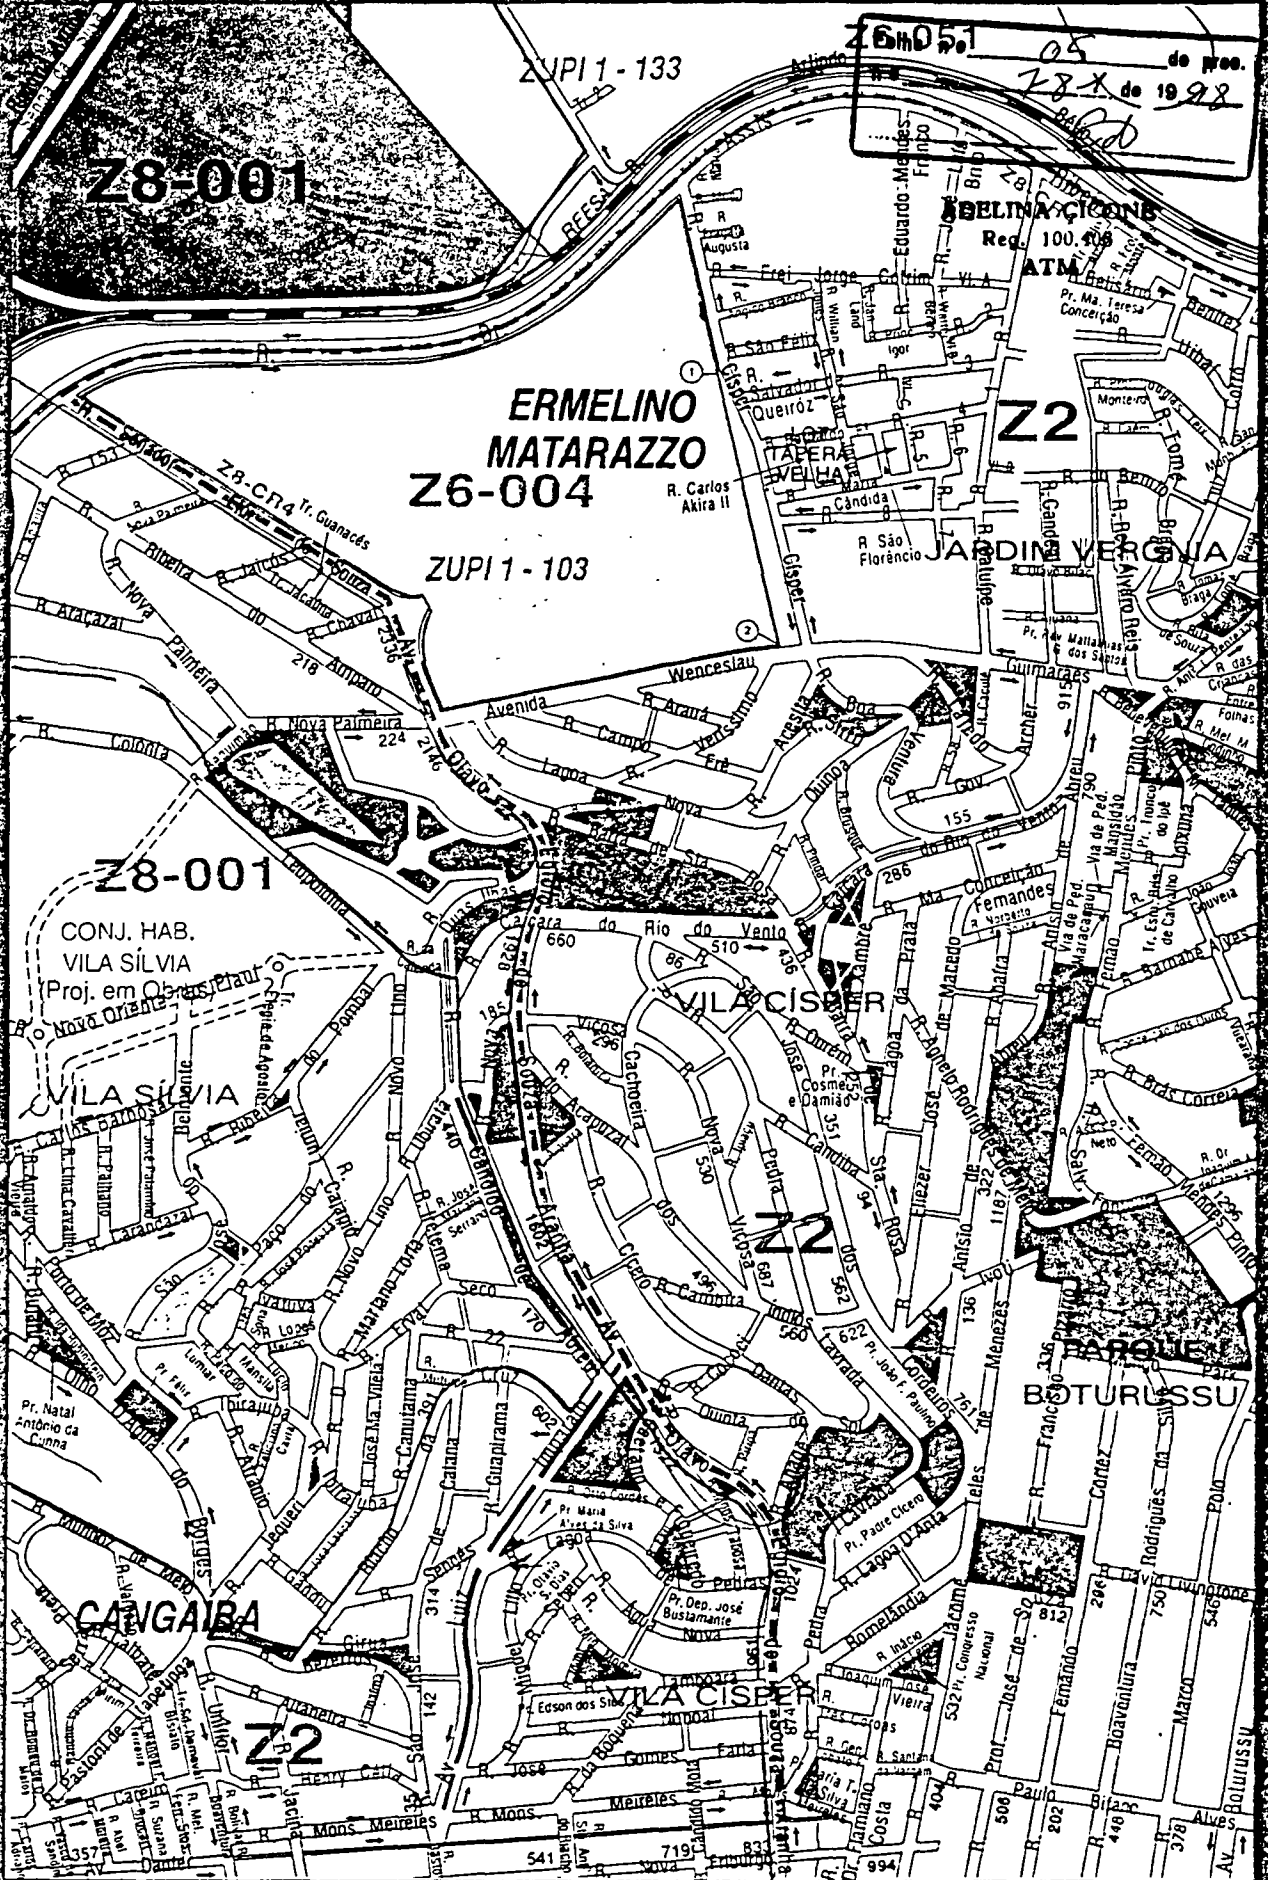

A B C D E F G H I J K L M N O P Q R S T U V X Y Z

A B C D E F G H I J K L M N O P Q R S T U V X Y Z