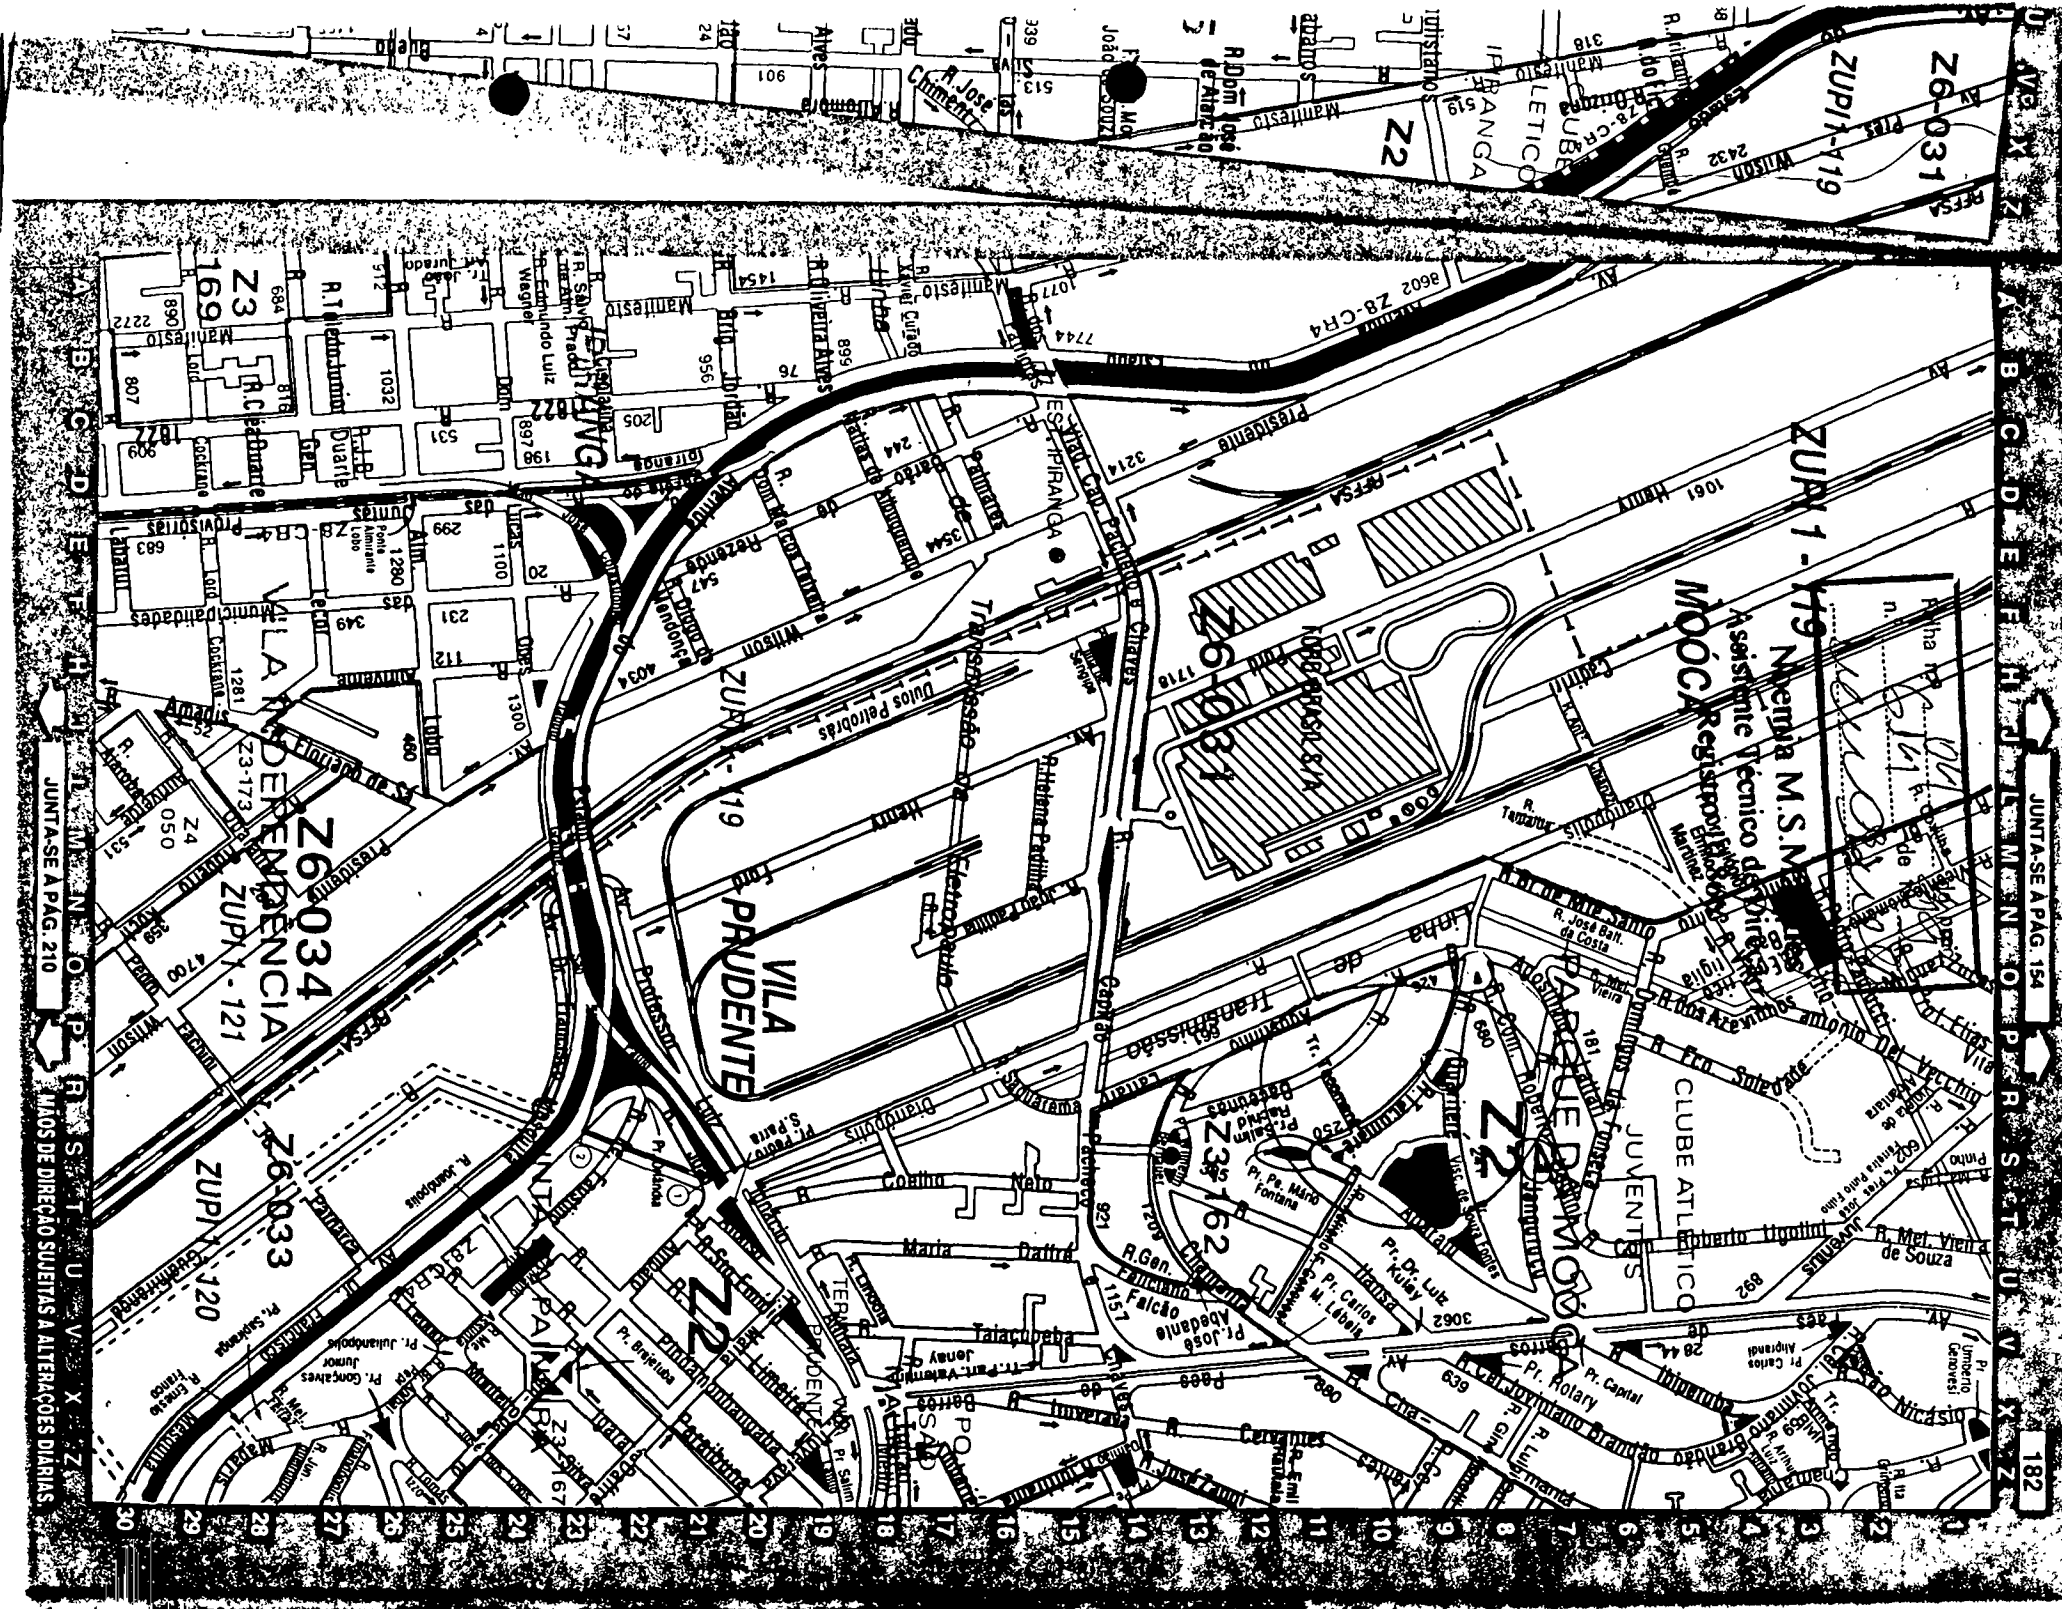

JUNTASE A PAG. 210

MAOS DE DIREÇÃO SUEITAS A ALTERAÇÕES DIARIAS.

Membro M.S.M.
Assistente Técnico da Direção
MOOCA

Z6-034
VILA PRUDENTE

Z6-033

Z3
169

Z6-031

ZUP1-119

Z6-031

Z2

Z2

Z3-162

30 29 28 27 26 25 24 23 22 21 20 19 18 17 16 15 14 13 12 11 10 9 8 7 6 5 4 3 2 1

A B C D E F G H I J K L M N O P Q R S T U V W X Y Z