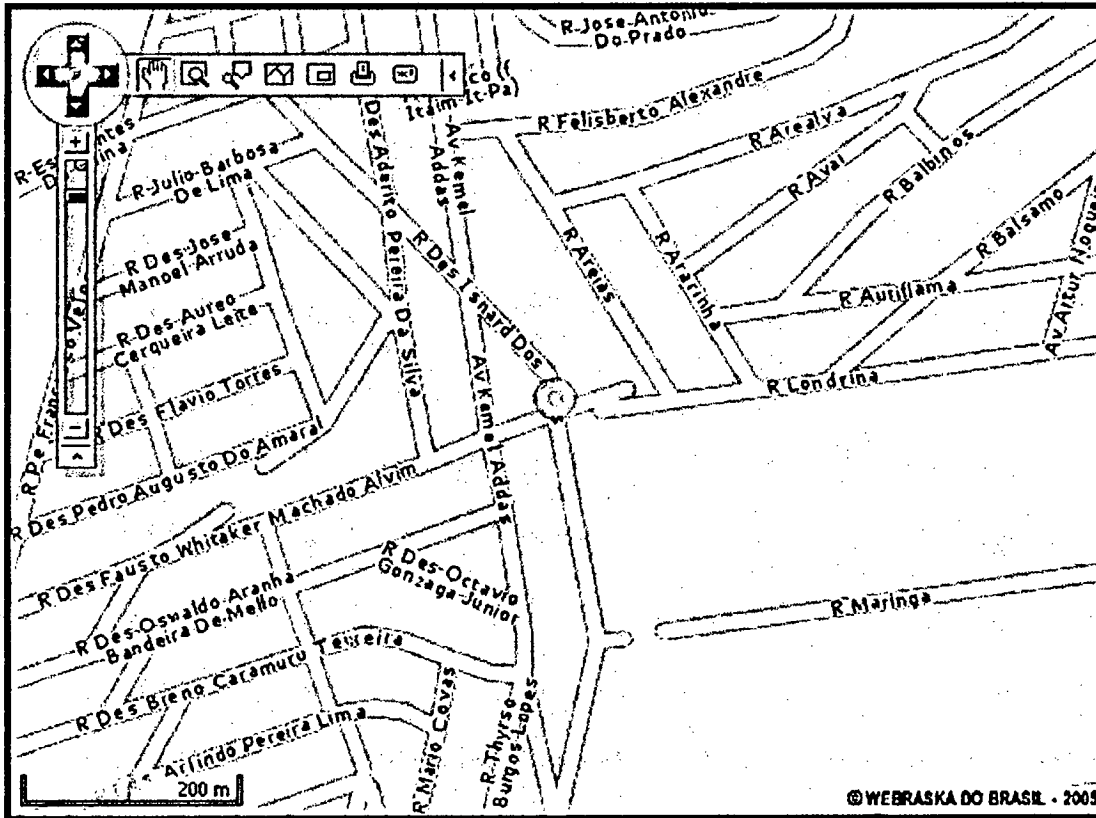

GuiaMais

Bares e Restaurantes

Guia de Hotéis

Guia de Ruas e Ceps

Guia de Promoções

Endereços Rotas Busca Local Roteiros Cep DDD

R Desembargador Fausto Whitaker Machado Alvim, 0, Sao Paulo, SP

Buscar

Onde? Endereço, nº, cidade, estado

Acesso Rápido

Minhas Bus

Endereço

R Desembarg

Encontre no M

QUE? PEDI

ATENÇÃO: MÃOS DE DIREÇÃO SUJEITAS A ALTERAÇÕES DIÁRIAS. DADA A REPRODUÇÃO TOTAL E PARCIAL DA OBRA, CONFORME ARTIGO 173, § 1º DA LEI Nº 9.610 DE 19/02/98