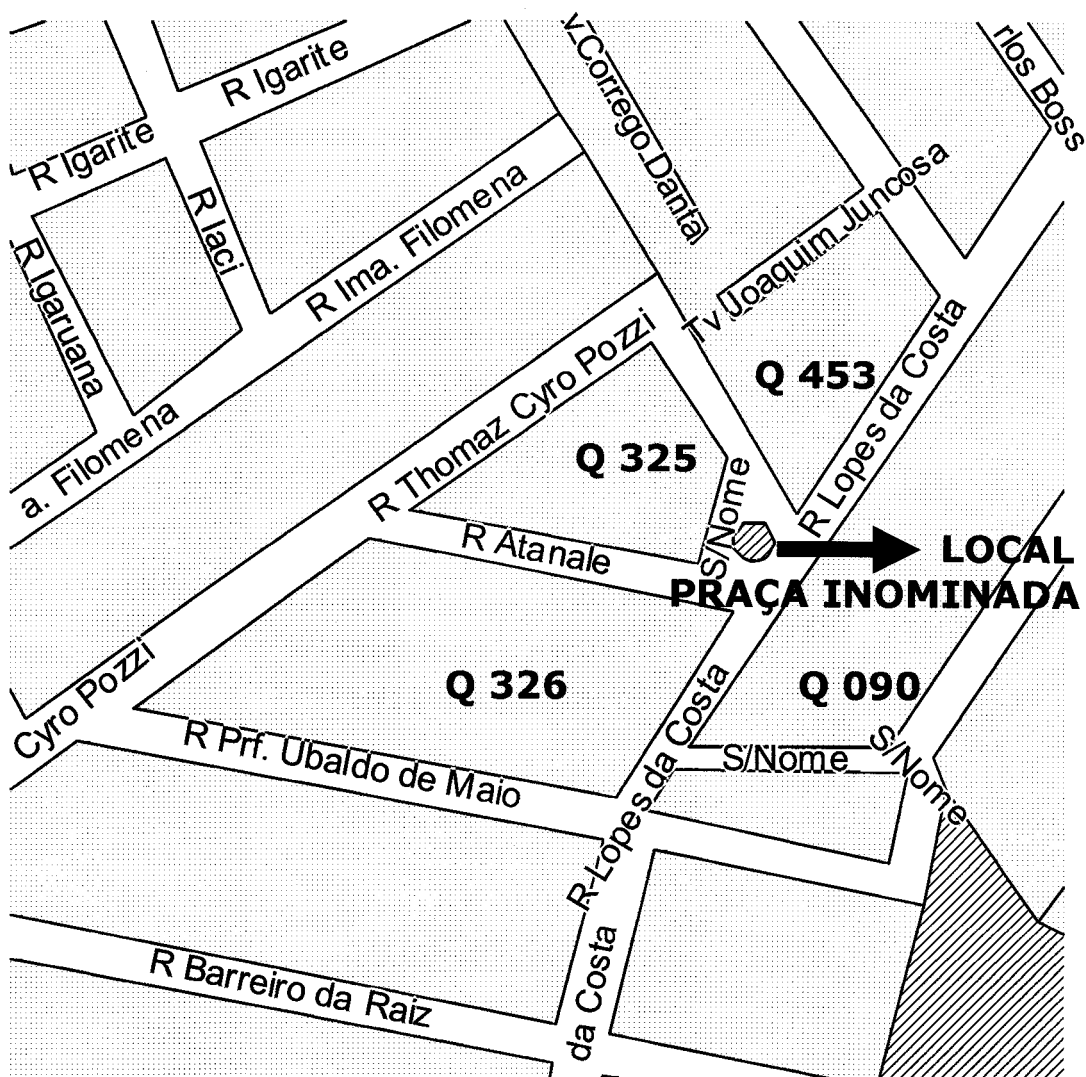

Pelo exposto, solicito aos nobres pares, a aprovação da propositura em pauta.

**CÂMARA MUNICIPAL DE
SÃO PAULO**

Gabinete do Vereador Attila Russomanno

CROQUI DE LOCALIZAÇÃO

SETOR 066

**PRAÇA CIRCUNSCRITA PELAS QUADRAS 090, 325, 326 E 453
BAIRRO VILA NOVA CAROLINA-DISTRITO JAÇANÃ
SUBPREFEITURA JAÇANÃ/TREMOMBÉ**