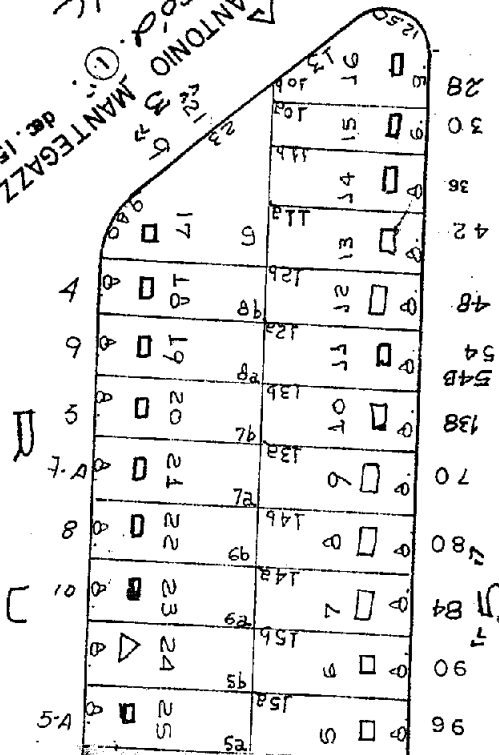

dec. 14.883 de 09/01/78

PROC.37 D26 355/84 * 50

ATUAL R. ANTONIO DE JESUS dec. 14.883 de 09/01/78

ATUAL RUA ANTONIO MANTEGAZZA
COD. 32
S/C
dec. 15443/07/III/78

COO. ①
S/C

8
A

PARÇA
PRIMA
VENDE

COO. S/C
ATUAL R. ONAM GOMES DE SENA

ATUAL R. ANTONIO DE JESUS

Fotos do espaço a ser denominado

Local – Confluência das Ruas Onam Gomes da Sena com Antonio de Jesus – Jardim Sandra – Zona Sul.